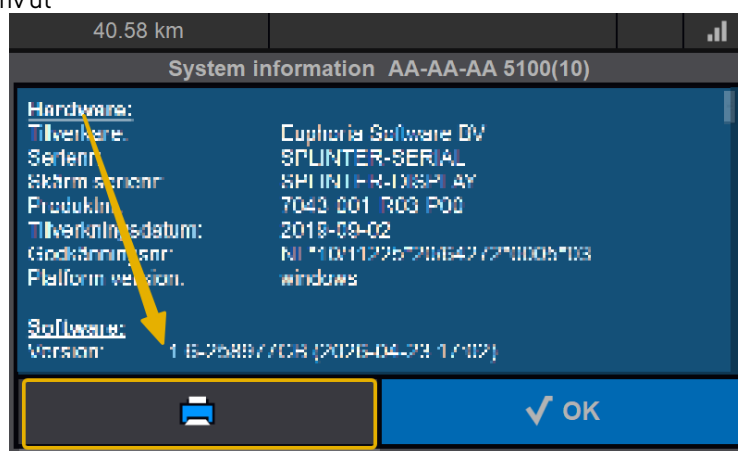

Vid poliskontroll

Så här skriver du ut rätt kvitton på din Novacab MDT

1. Taxameterkontroll (PK1)

Skriv ut och lämna till polisen

1 Inställningar

2 Info

3 Skriv ut

2. Körpassrapport (PK2)