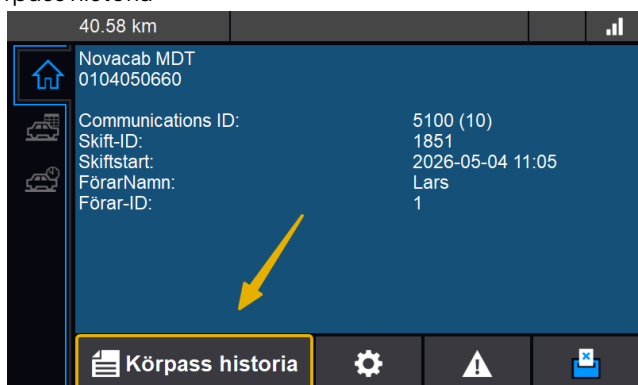

Vid poliskontroll

Så här skriver du ut rätt kvitton på din Novacab MDT

1. Taxameterkontroll (PK1)

Skriv ut och lämna till polisen

1 Inställningar

2 Info

3 Skriv ut

2. Körpassrapport (PK2)

Upprepa för alla körpass senaste 48h

1 Körpass historia

2 Skriv ut

3 Körpassrapport

4 Välj + Skriv ut