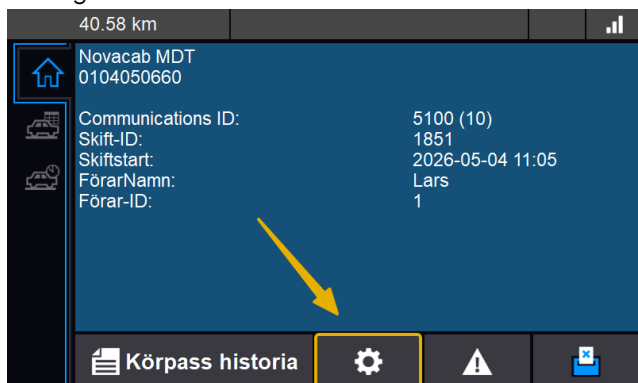

Vid poliskontroll

Så här skriver du ut rätt kvitton på din Novacab MDT

1. Taxameterkontroll (PK1)

Skriv ut och lämna till polisen

1 Inställningar

2 Info

3 Skriv ut

2. Körpassrapport (PK2)

Upprepa för alla körpass senaste 48h

1 Körpass historia

2 Skriv ut

3 Körpassrapport

4 Välj + Skriv ut