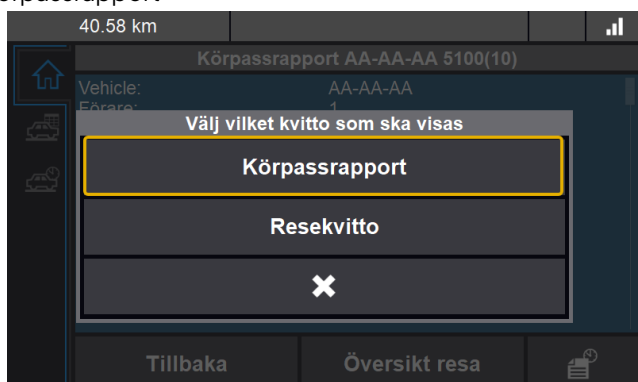

Upprepa för alla körpass senaste 48h

1 Körpass historia

2 Skriv ut

3 Körpassrapport

4 Välj + Skriv ut