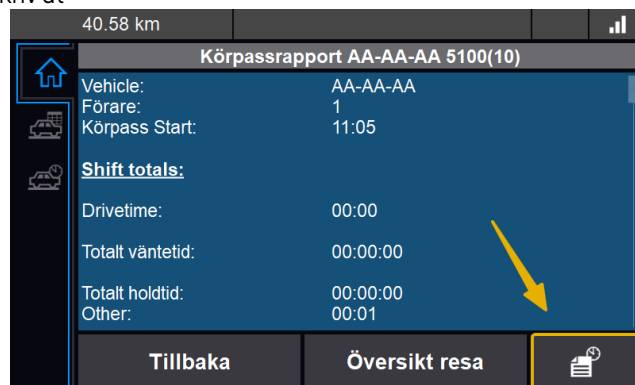

Vid poliskontroll

Så här skriver du ut rätt kvitton på din Novacab MDT

1. Taxameterkontroll (PK1)

Skriv ut och lämna till polisen

1 Inställningar

2 Info

3 Skriv ut

2. Körpassrapport (PK2)

Upprepa för alla körpass senaste 48h

1 Körpass historia

2 Skriv ut

3 Körpassrapport

4 Välj + Skriv ut