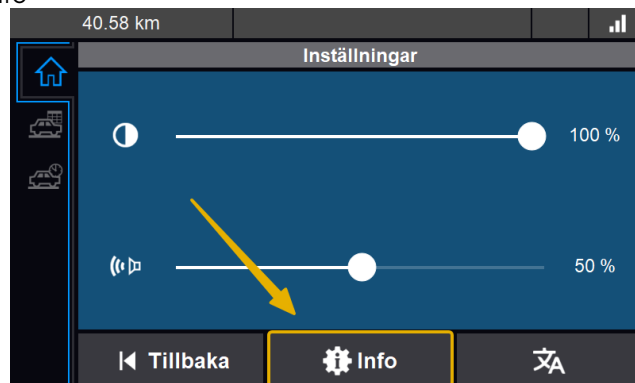

Vid poliskontroll

Så här skriver du ut rätt kvitton på din Novacab MDT

1. Taxameterkontroll (PK1)

Skriv ut och lämna till polisen

1 Inställningar

2 Info

3 Skriv ut

2. Körpassrapport (PK2)